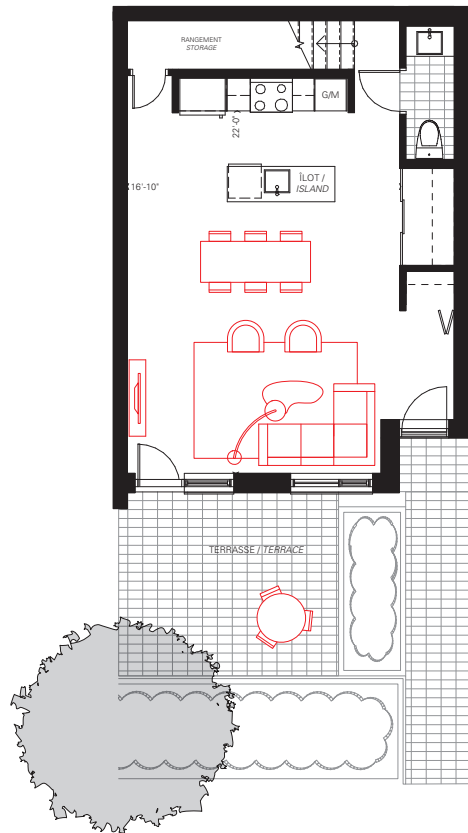

Maison de ville 2

4 chambres / 4 Bedrooms

1,857 pc/sf

Terrasse 547 pc / Terrace 547 sf

Balcon 37 pc / Balcony 37 sf

REZ-DE-CHAUSÉE / GROUND FLOOR

2E ÉTAGE / SECOND FLOOR

3E ÉTAGE / THIRD FLOOR

4E ÉTAGE / FOURTH FLOOR

Les meubles ne sont pas inclus. **La localisation des portes de balcon et des fenêtres peut varier.** Les dimensions finales du plan peuvent varier des dimensions indiquées. Les prix, dimensions et spécifications peuvent varier sans préavis. *Furniture not included. **Window and balcony door locations may vary.** Actual floor area may differ from stated floor area. All prices, sizes and specifications are subject to change without notice. E.&O.E*

REZ-DE-CHAUSÉE
GROUND FLOOR