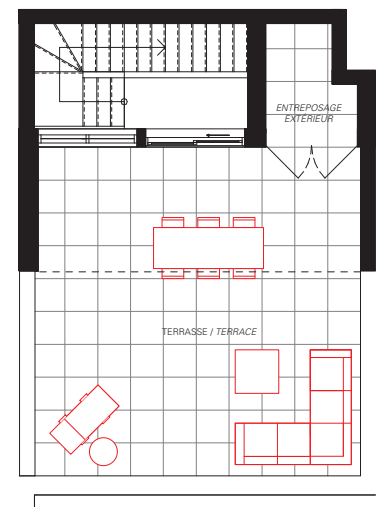

Maison de ville 2

4 chambres / 4 Bedrooms

1,857 pc/sf

Terrasse 547 pc / Terrace 547 sf

Balcon 37 pc / Balcony 37 sf

REZ-DE-CHAUSÉE / GROUND FLOOR

2E ÉTAGE / SECOND FLOOR

3E ÉTAGE / THIRD FLOOR

4E ÉTAGE / FOURTH FLOOR

Les meubles ne sont pas inclus. **La localisation des portes de balcon et des fenêtres peut varier.** Les dimensions finales du plan peuvent varier des dimensions indiquées. Les prix, dimensions et spécifications peuvent varier sans préavis. *Furniture not included. **Window and balcony door locations may vary.** Actual floor area may differ from stated floor area. All prices, sizes and specifications are subject to change without notice. E.&O.E*