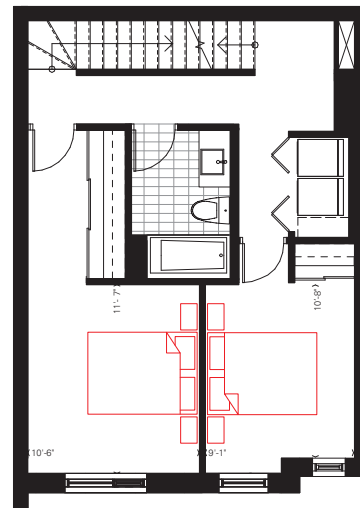

Maison de ville 2

4 chambres / 4 Bedrooms

1,857 pc/sf

Terrasse 547 pc / Terrace 547 sf

Balcon 37 pc / Balcony 37 sf

REZ-DE-CHAUSÉE / GROUND FLOOR

2E ÉTAGE / SECOND FLOOR

3E ÉTAGE / THIRD FLOOR

4E ÉTAGE / FOURTH FLOOR

Les meubles ne sont pas inclus. **La localisation des portes de balcon et des fenêtres peut varier.** Les dimensions finales du plan peuvent varier des dimensions indiquées. Les prix, dimensions et spécifications peuvent varier sans préavis. *Furniture not included. **Window and balcony door locations may vary.** Actual floor area may differ from stated floor area. All prices, sizes and specifications are subject to change without notice. E.&O.E*