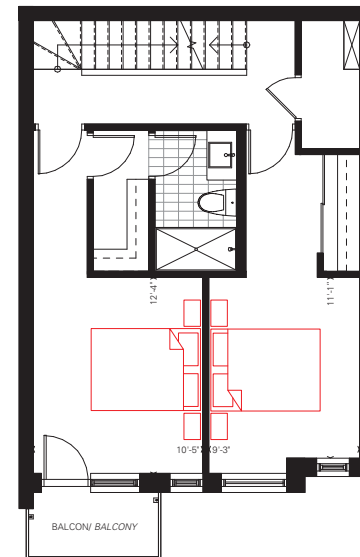

Maison de ville 2

4 chambres / 4 Bedrooms

1,857 pc/sf

Terrasse 547 pc / Terrace 547 sf

Balcon 37 pc / Balcony 37 sf

REZ-DE-CHAUSÉE / GROUND FLOOR

2E ÉTAGE / SECOND FLOOR

3E ÉTAGE / THIRD FLOOR

4E ÉTAGE / FOURTH FLOOR

Les meubles ne sont pas inclus. **La localisation des portes de balcon et des fenêtres peut varier.** Les dimensions finales du plan peuvent varier des dimensions indiquées. Les prix, dimensions et spécifications peuvent varier sans préavis. *Furniture not included. **Window and balcony door locations may vary.** Actual floor area may differ from stated floor area. All prices, sizes and specifications are subject to change without notice. E.&O.E*