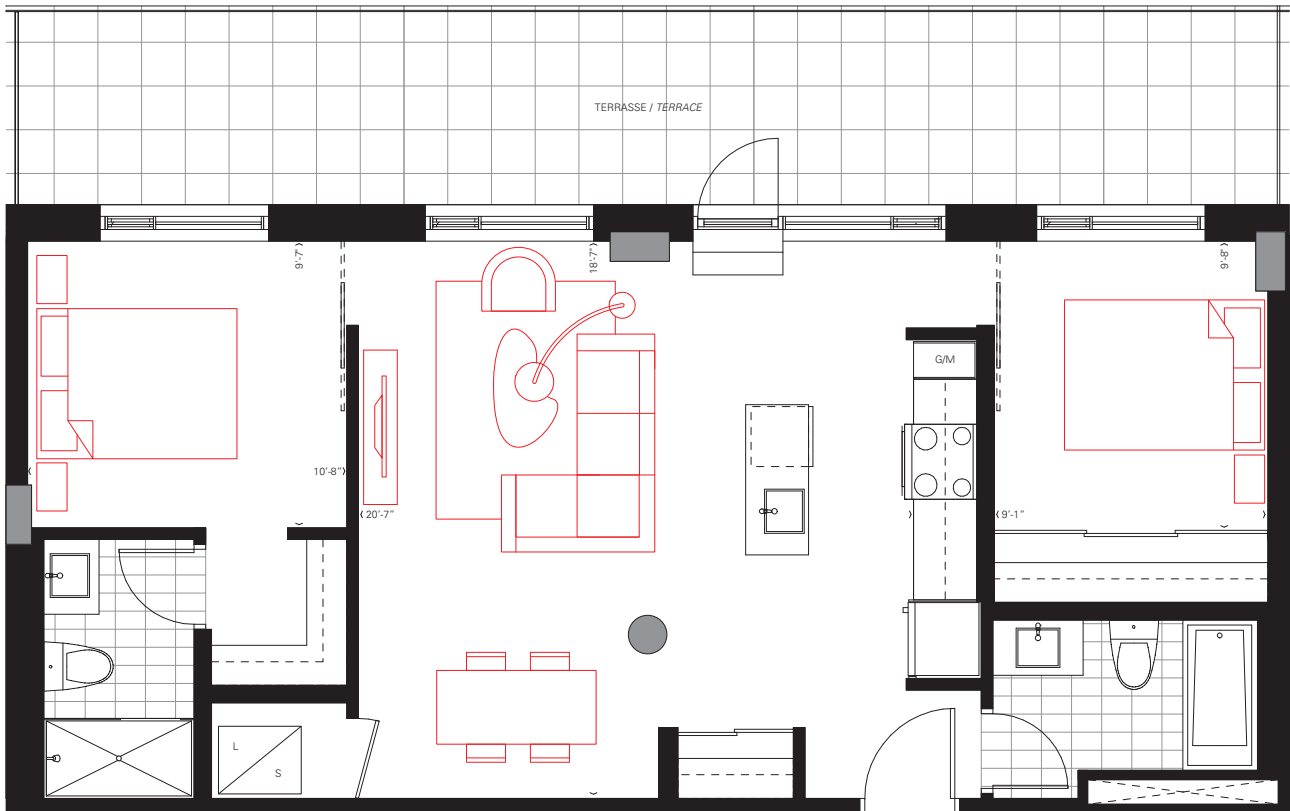

PH-702

2 chambres / 2 Bedrooms

848 pc/sf

Terrasse 286 pc / Terrace 286 sf

Les meubles ne sont pas inclus. **La localisation des portes de Terrasse et des fenêtres peut varier.** Les dimensions finales du plan peuvent varier des dimensions indiquées. Les prix, dimensions et spécifications peuvent varier sans préavis. *Furniture not included. **Window and Terrace door locations may vary.** Actual floor area may differ from stated floor area. All prices, sizes and specifications are subject to change without notice. E.&O.E*