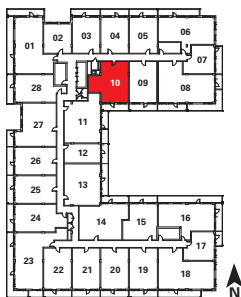

2C3

1 chambre + den / 1 Bedroom + Den

791 pc/sf

Balcon 102 pc / Balcony 102 sf

ÉTAGE TYPIQUE / TYPICAL FLOOR

Les meubles ne sont pas inclus. **La localisation des portes de balcon et des fenêtres peut varier.** Les dimensions finales du plan peuvent varier des dimensions indiquées. Les prix, dimensions et spécifications peuvent varier sans préavis. *Furniture not included. Window and balcony door locations may vary. Actual floor area may differ from stated floor area. All prices, sizes and specifications are subject to change without notice. E.&O.E*