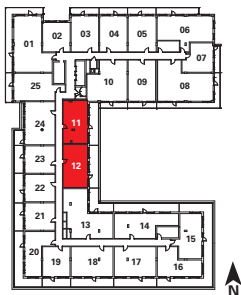

2PH711

2PH712

1 chambre / 1 Bedroom

645 pc/sf

Terrasse 200 pc / Terrace 200 sf

ÉTAGE 7 / 7TH FLOOR

Les meubles ne sont pas inclus. **La localisation des portes de balcon et des fenêtres peut varier.** Les dimensions finales du plan peuvent varier des dimensions indiquées. Les prix, dimensions et spécifications peuvent varier sans préavis. *Furniture not included. **Window and balcony door locations may vary.** Actual floor area may differ from stated floor area. All prices, sizes and specifications are subject to change without notice. E.&O.E*