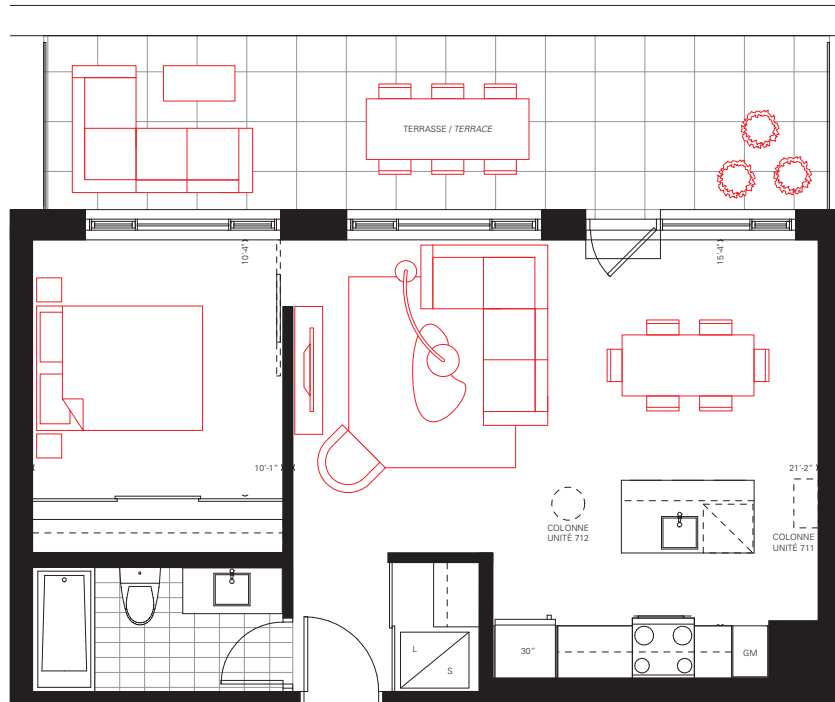

2PH711

2PH712

1 chambre / 1 Bedroom

645 pc/sf

Terrasse 200 pc / Terrace 200 sf

ÉTAGE 7 / 7TH FLOOR

Les meubles ne sont pas inclus. **La localisation des portes de balcon et des fenêtres peut varier.** Les dimensions finales du plan peuvent varier des dimensions indiquées. Les prix, dimensions et spécifications peuvent varier sans préavis. *Furniture not included. **Window and balcony door locations may vary.** Actual floor area may differ from stated floor area. All prices, sizes and specifications are subject to change without notice. E.&O.E*