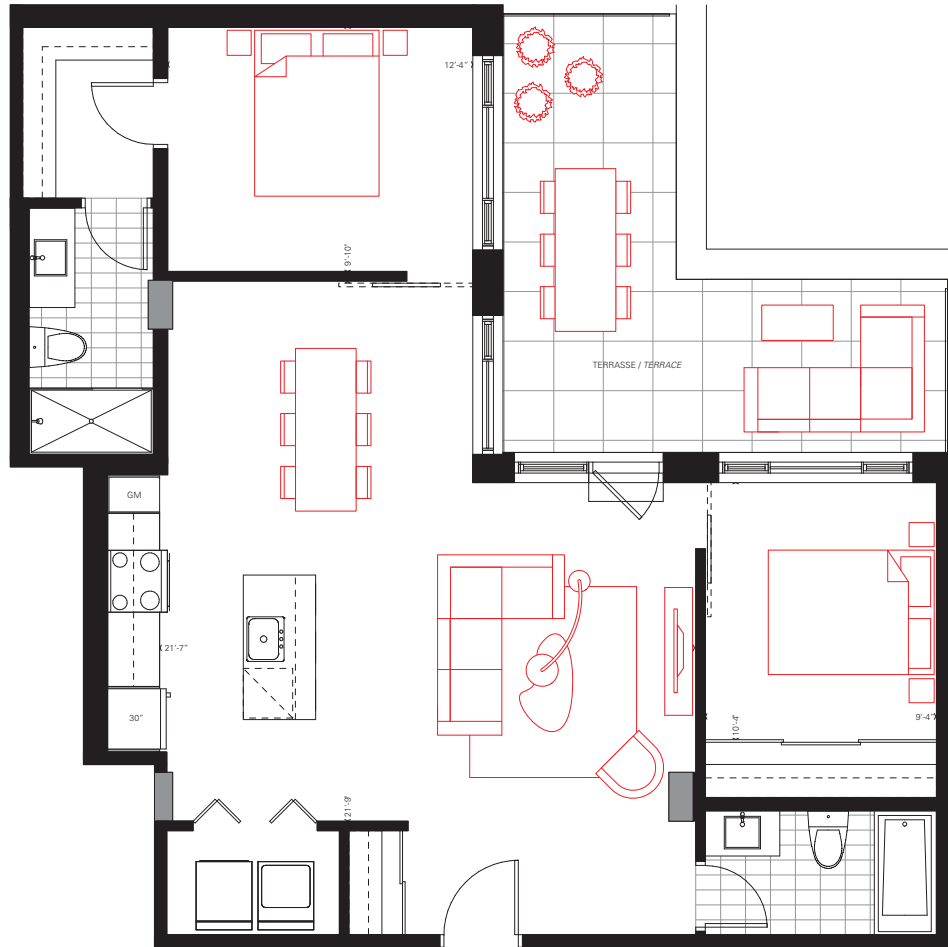

2PH713

2 chambres / 2 Bedrooms

1,024 pc/sf

Terrasse 200 pc / Terrace 200 sf

Les meubles ne sont pas inclus. **La localisation des portes de balcon et des fenêtres peut varier.** Les dimensions finales du plan peuvent varier des dimensions indiquées. Les prix, dimensions et spécifications peuvent varier sans préavis. *Furniture not included. Window and balcony door locations may vary. Actual floor area may differ from stated floor area. All prices, sizes and specifications are subject to change without notice. E.&O.E*