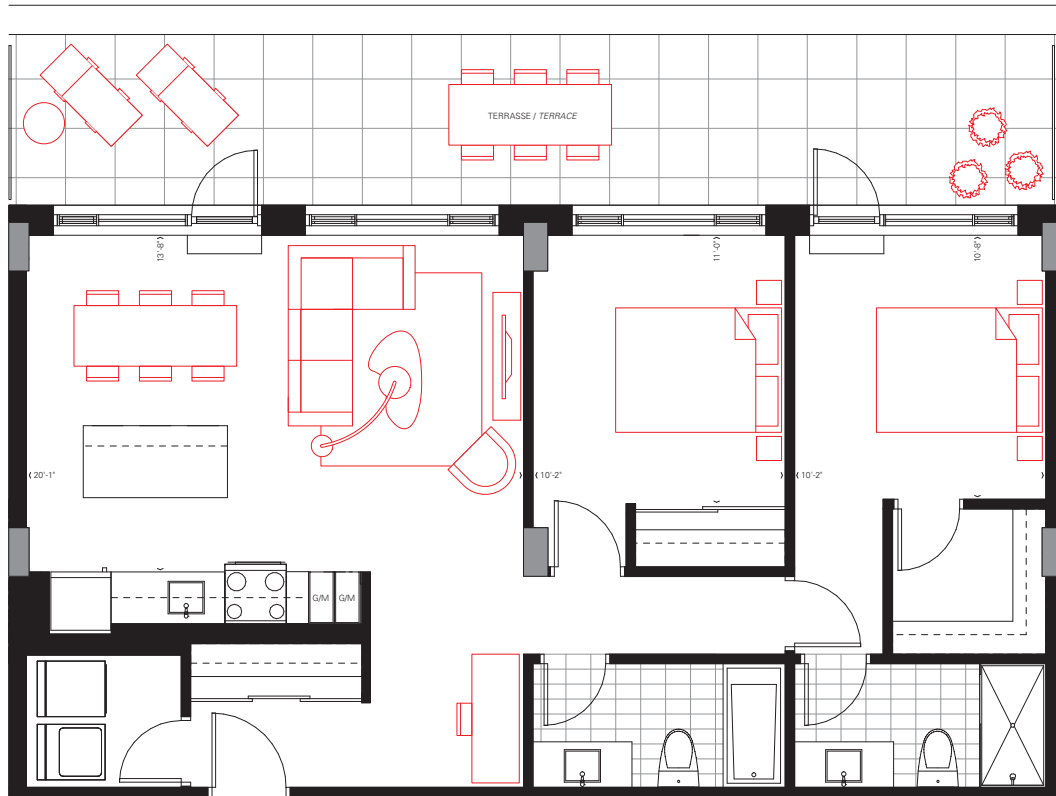

2PH720

2 chambres / 2 Bedrooms

969 pc/sf

Terrasse 323 pc / Terrace 323 sf

ÉTAGE 7 / 7TH FLOOR

Les meubles ne sont pas inclus. **La localisation des portes de balcon et des fenêtres peut varier.** Les dimensions finales du plan peuvent varier des dimensions indiquées. Les prix, dimensions et spécifications peuvent varier sans préavis. *Furniture not included. Window and balcony door locations may vary. Actual floor area may differ from stated floor area. All prices, sizes and specifications are subject to change without notice. E.&O.E*