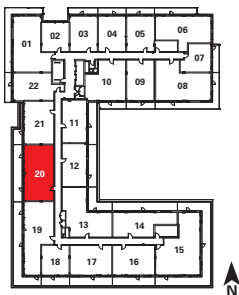

2PH720

2 chambres / 2 Bedrooms

969 pc/sf

Terrasse 323 pc / Terrace 323 sf

ÉTAGE 7 / 7TH FLOOR

Les meubles ne sont pas inclus. **La localisation des portes de balcon et des fenêtres peut varier.** Les dimensions finales du plan peuvent varier des dimensions indiquées. Les prix, dimensions et spécifications peuvent varier sans préavis. *Furniture not included. Window and balcony door locations may vary. Actual floor area may differ from stated floor area. All prices, sizes and specifications are subject to change without notice. E.&O.E*