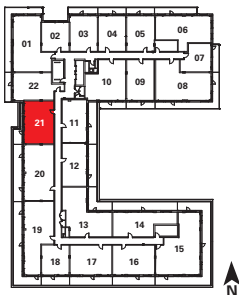

2PH721

1 chambre + den / 1 Bedroom + Den

753 pc/sf

Terrasse 105 pc / Terrace 105 sf

ÉTAGE 7 / 7TH FLOOR

Les meubles ne sont pas inclus. **La localisation des portes de balcon et des fenêtres peut varier.** Les dimensions finales du plan peuvent varier des dimensions indiquées. Les prix, dimensions et spécifications peuvent varier sans préavis. *Furniture not included. **Window and balcony door locations may vary.** Actual floor area may differ from stated floor area. All prices, sizes and specifications are subject to change without notice. E.&O.E*