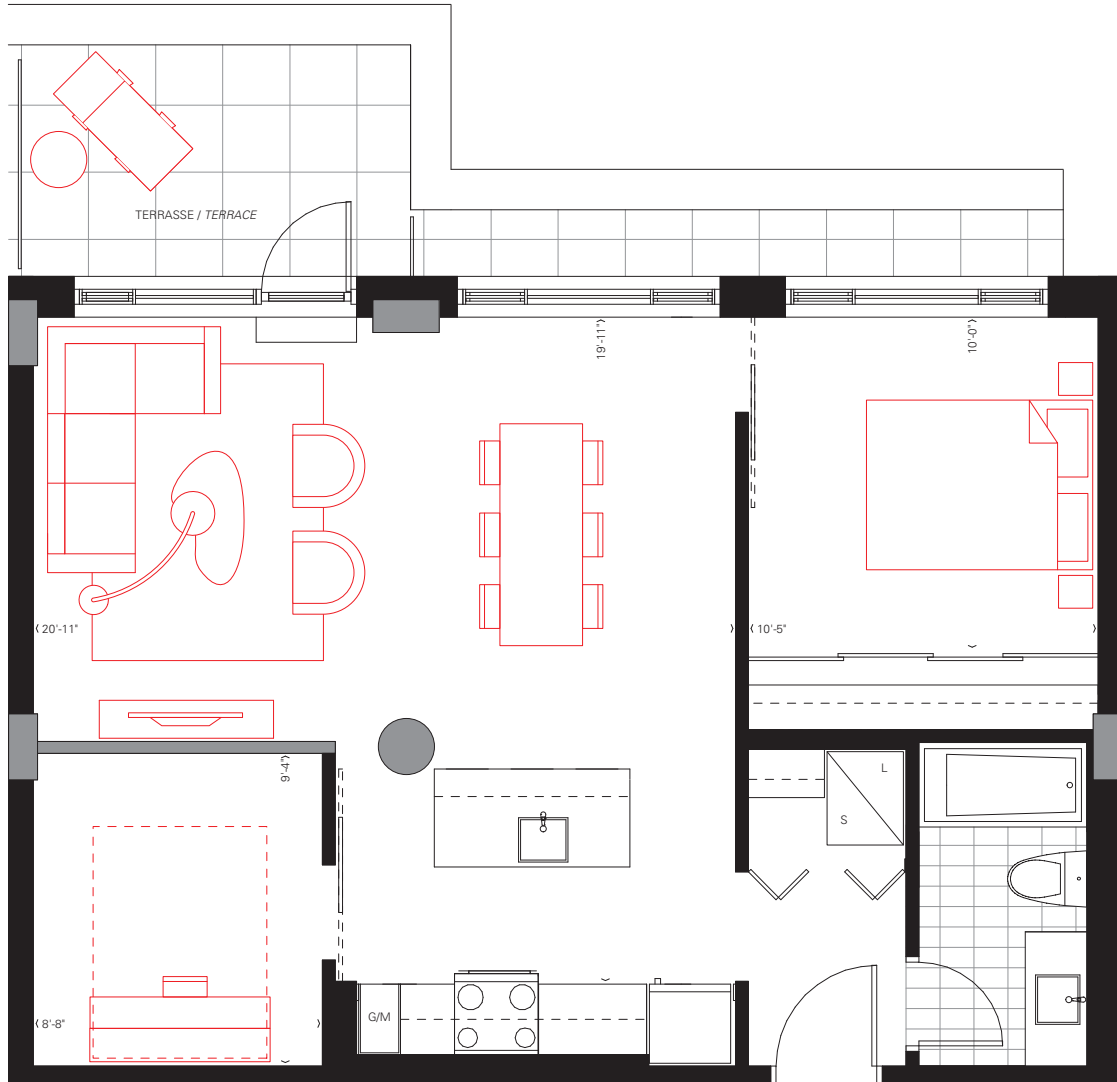

2PH721

1 chambre + den / 1 Bedroom + Den

753 pc/sf

Terrasse 105 pc / Terrace 105 sf

ÉTAGE 7 / 7TH FLOOR

Les meubles ne sont pas inclus. **La localisation des portes de balcon et des fenêtres peut varier.** Les dimensions finales du plan peuvent varier des dimensions indiquées. Les prix, dimensions et spécifications peuvent varier sans préavis. *Furniture not included. **Window and balcony door locations may vary.** Actual floor area may differ from stated floor area. All prices, sizes and specifications are subject to change without notice. E.&O.E*