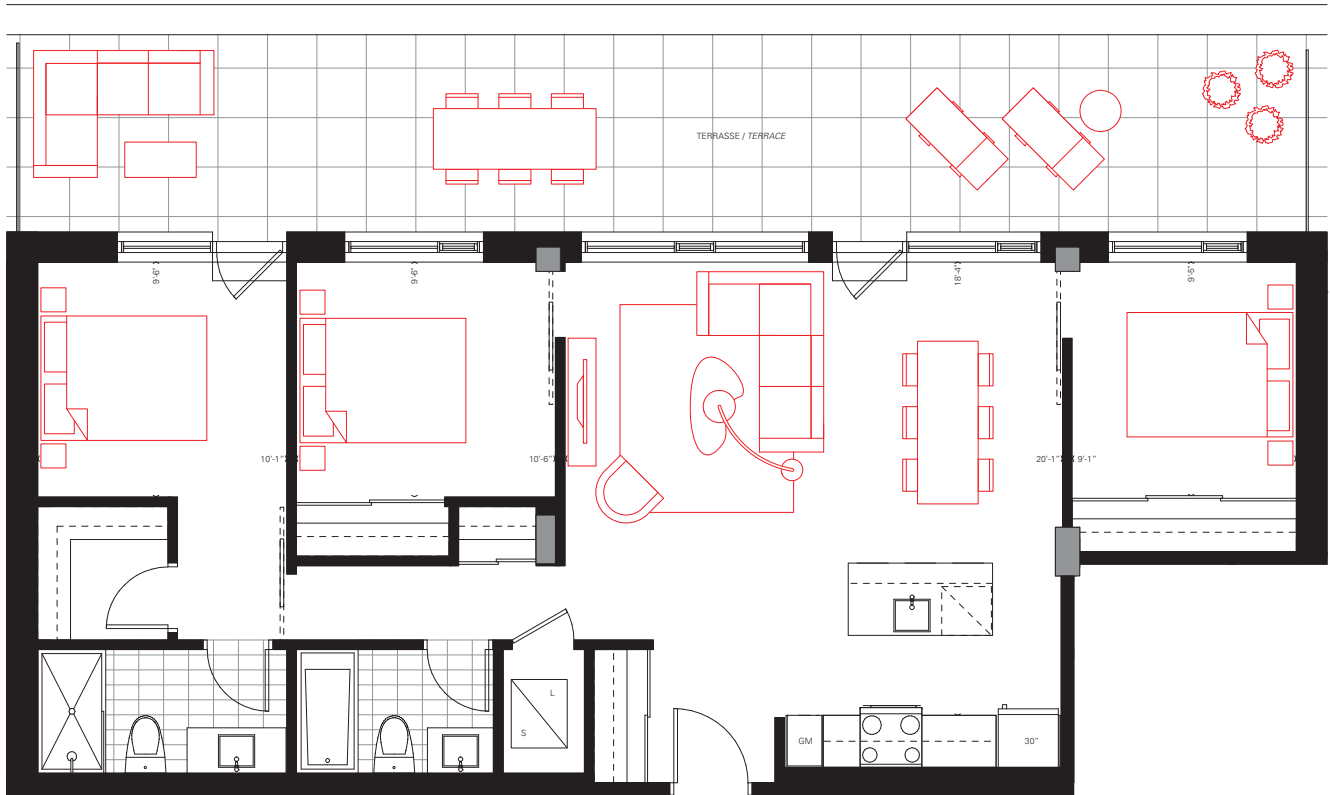

2PH805

3 chambres / 3 Bedrooms

1,096 pc/sf

Terrasse 422 pc / Terrace 422 sf

ÉTAGE 8 / 8TH FLOOR

Les meubles ne sont pas inclus. **La localisation des portes de balcon et des fenêtres peut varier.** Les dimensions finales du plan peuvent varier des dimensions indiquées. Les prix, dimensions et spécifications peuvent varier sans préavis. *Furniture not included. Window and balcony door locations may vary. Actual floor area may differ from stated floor area. All prices, sizes and specifications are subject to change without notice. E.&O.E*