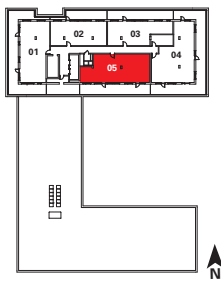

2PH805

3 chambres / 3 Bedrooms

1,096 pc/sf

Terrasse 422 pc / Terrace 422 sf

ÉTAGE 8 / 8TH FLOOR

Les meubles ne sont pas inclus. **La localisation des portes de balcon et des fenêtres peut varier.** Les dimensions finales du plan peuvent varier des dimensions indiquées. Les prix, dimensions et spécifications peuvent varier sans préavis. *Furniture not included. Window and balcony door locations may vary. Actual floor area may differ from stated floor area. All prices, sizes and specifications are subject to change without notice. E.&O.E*